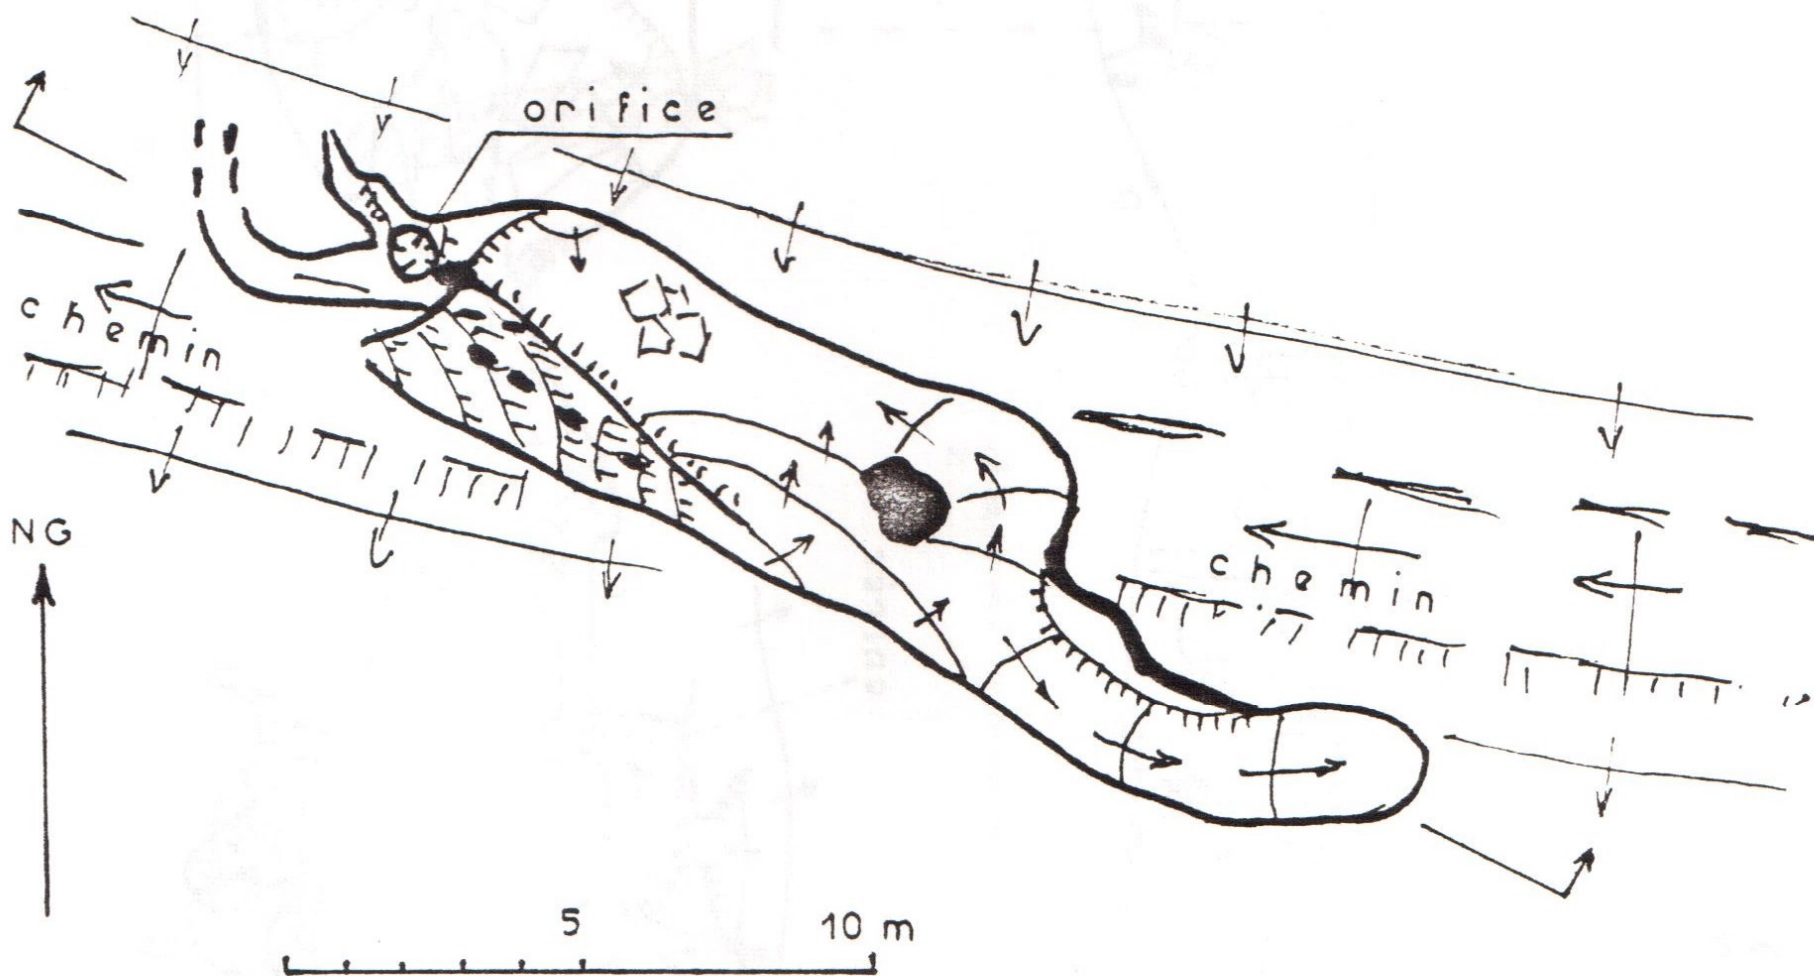

PUITS DE PELOU
Nistos
Htes - Pyrénées

X 447,93
Y 3078,82
Z 960

SM SP - 28.12.1986 - NC. GJ